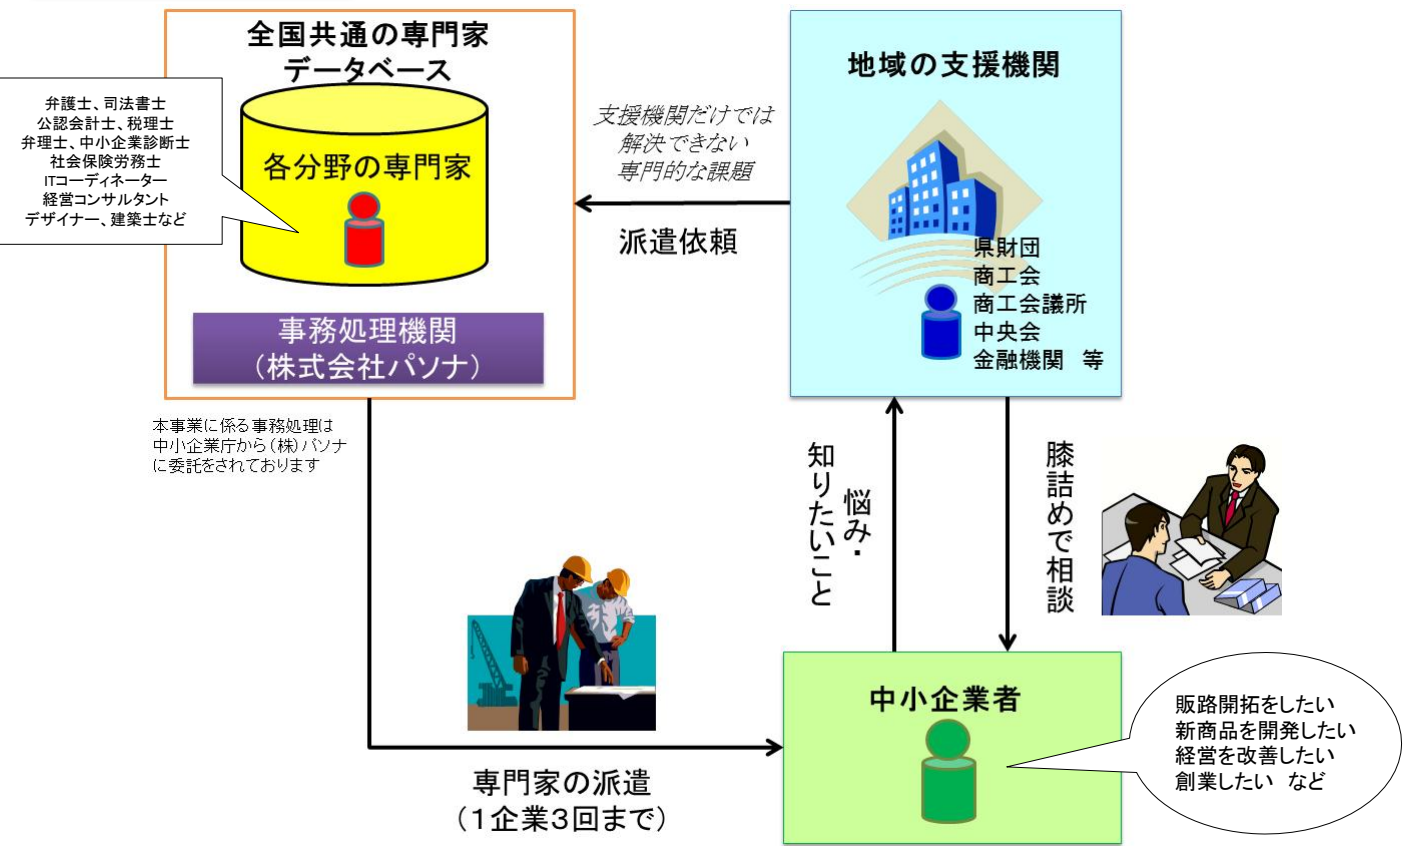

中小企業・小規模事業者のみなさまへ

御社の経営上の課題・問題を 専門家が解決いたします！

中小企業・小規模事業者の高度・専門的な経営課題に対応するために**1企業に対して年間3回まで無料**で専門家を派遣します

＜利用方法＞

専門家の派遣は登録された各地域の支援機関からの要請により行うことができます。まずは、お近くの『登録支援機関(裏面参照)』までご相談ください。

事業イメージ

＜本事業に関するお問い合わせ先＞
中国経済産業局産業部中小企業課
電話番号:082-224-5661(中小企業課直通)