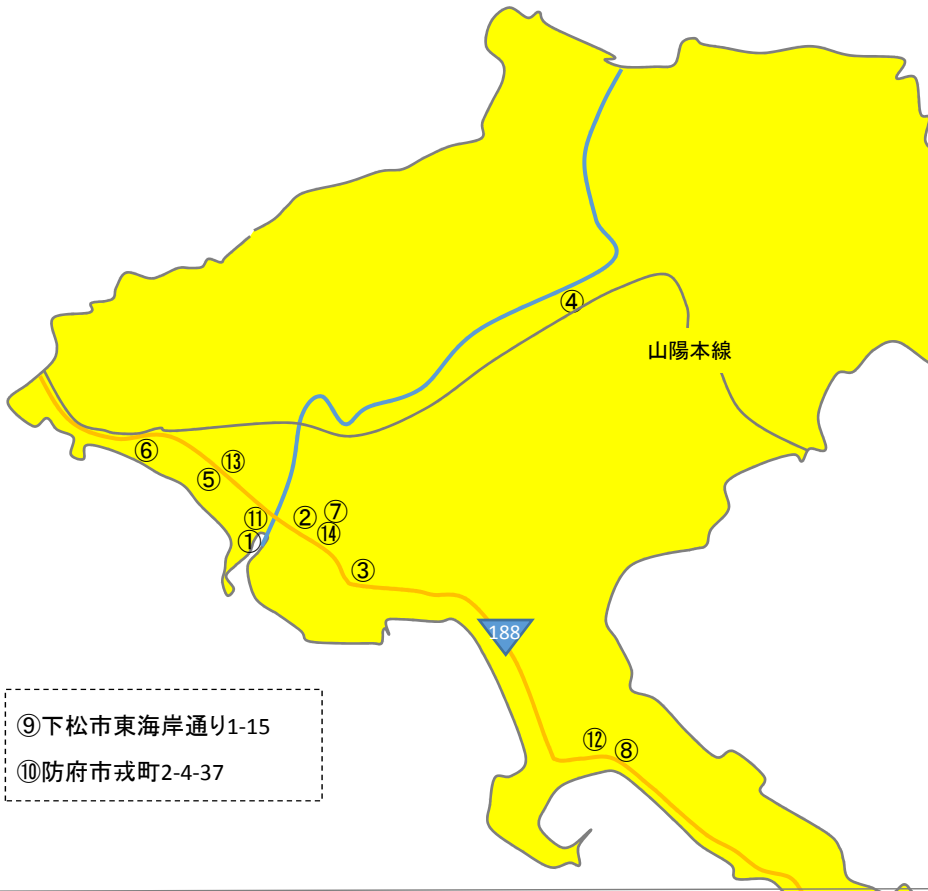

会員募集中

光商工会議所青年部では一緒に活動していただける会員を随時募集しています。
ぜひ一緒に光市を盛り上げるため、活動してみませんか?
最寄りの会員または光商工会議所 青年部事務局までお気軽にお問い合わせください。

お問い合わせ:光商工会議所青年部 事務局/TEL:0833-71-0650 メール:i-love@hikari-cci.jp

今回紹介した事業所の地図です

- ①(有)下松葬儀社やすらぎホール下松
やすらぎホール光
会員名: 大江 義則
- ②Lounge CANDY
会員名: 木原 佐和子
- ③ひかりBike
会員名: 栗原 優
- ④光井株式会社
会員名: 地頭 栄人
- ⑤七輪焼ホルモン えび壽
会員名: 新森 勝巳
- ⑥株式会社トータルプロ
会員名: 清神 行宏
- ⑦株式会社大隅
会員名: 田尾 隆司
- ⑧有限会社田原石油店
会員名: 田原 秀敏
- ⑨株式会社田中製作所
会員名: 田中 勲
- ⑩株式会社平和医療器械
会員名: 田村 亨
- ⑪東山口信用金庫 光支店
会員名: 藤井 孝明
- ⑫建築板金まつもと
会員名: 松本 泰典
- ⑬株式会社タイヤ館光
会員名: 三上 雄司
- ⑭保のか
会員名: 山本 雅子

- ⑨下松市東海岸通り1-15
- ⑩防府市戎町2-4-37

※紹介順は会員名の50音順

光商工会議所青年部 2016年度後半活動の振り返り

| | |
|-----|--|
| 11月 | 光市探究ウォークラリー、事業継承セミナー、YEGの日グリーン計画 光ふるさとまつり、日本YEG全国会長研修会かこがわ会議 4YEG連絡協議会&忘年会 |
| 12月 | 第30回臨時総会&忘年会、第3回県青連会長会議(山陽小野田市) 門松製作 |
| 1月 | 4YEG連絡協議会合同視察研修(岡山県高梁市) |